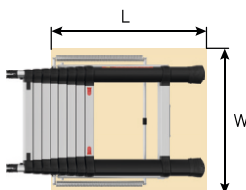

Система для создания плавного и контролируемого открывания.

БЕЗОПАСНЫЕ И ЭРГОНОМИЧНЫЕ СТУПЕНИ

Широкие и плоские ступеньки с желобками для минимизации скольжения.

НАКЛОННЫЕ РЕЗИНОВЫЕ НОЖКИ

Максимальный контакт с поверхностью пола.

ДВЕ МОДЕЛИ

Наша линейка Loft доступна в двух разных моделях: **Mini** и **Maxi**.

MINI

	MINI 9
Артикул №:	72324-541
Кол-во ступеней	9
Ширина ступеней	40 мм
Вес	15,3 кг

MINI 9		
H (мм)	W (мм)	L (мм)
2250 - 2450	520	600

H = от пола до низа опоры лестницы

W/L = минимальное внутреннее измерение

Люк не входит в комплект

MAXI

	MAXI 10
Артикул №:	72527-541
Кол-во ступеней	10
Ширина ступеней	40 мм
Вес	16,6 кг

	MAXI 10	
H (мм)	W (мм)	L (мм)
2800 - 2950	520	1100
2650 - 2800	520	1000
2550 - 2650	520	920
2350 - 2550		
2250 - 2350		