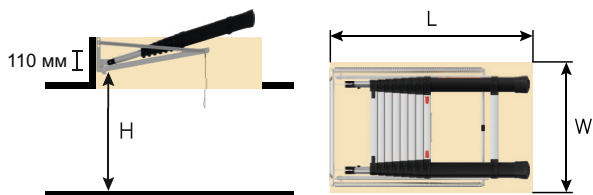

ДВЕ МОДЕЛИ

Наша линейка Loft доступна в двух разных моделях: **Mini** и **Maxi**.

MINI

	MINI 9
Артикул №:	72324-541
Кол-во ступеней	9
Ширина ступеней	40 мм
Вес	15,3 кг

MINI 9		
H (мм)	W (мм)	L (мм)
2250 - 2450	520	600

H = от пола до низа опоры лестницы

W/L = минимальное внутреннее измерение

Люк не входит в комплект

MAXI

	MAXI 10
Артикул №:	72527-541
Кол-во ступеней	10
Ширина ступеней	40 мм
Вес	16,6 кг

	MAXI 10	
H (мм)	W (мм)	L (мм)
2800 - 2950	520	1100
2650 - 2800	520	1000
2550 - 2650	520	920
2350 - 2550		
2250 - 2350		

H = от пола до низа опоры лестницы
 W/L = минимальное внутреннее измерение
 Люк не входит в комплект

Много лет назад мы создали икону в мире лестниц, и сегодня мы признаны мировым лидером в области телескопических рабочих инструментов. Благодаря нашим исследованиям и разработкам и производству мирового класса, расположенному в Швеции, наш бренд и продукция известны своим качеством и дизайном среди пользователей по всему миру, поэтому мы всегда ставим безопасность и качество на первое место.