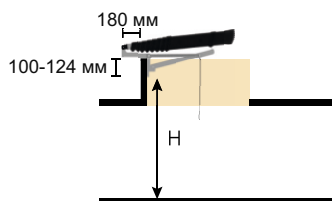

Система для создания плавного и контролируемого открывания.

БЕЗОПАСНЫЕ И ЭРГОНОМИЧНЫЕ СТУПЕНИ

Широкие и плоские ступеньки с желобками для минимизации скольжения.

НАКЛОННЫЕ РЕЗИНОВЫЕ НОЖКИ

Максимальный контакт с поверхностью пола.

ДВЕ МОДЕЛИ

Наша линейка Loft доступна в двух разных моделях: **Mini** и **Maxi**.

MINI

	MINI 9
Артикул №:	72324-541
Кол-во ступеней	9
Ширина ступеней	40 мм
Вес	15,3 кг

MINI 9		
H (мм)	W (мм)	L (мм)
2250 - 2450	520	600

H = от пола до низа опоры лестницы

W/L = минимальное внутреннее измерение

Люк не входит в комплект

MAXI

	MAXI 10
Артикул №:	72527-541
Кол-во ступеней	10
Ширина ступеней	40 мм
Вес	16,6 кг

	MAXI 10	
H (мм)	W (мм)	L (мм)
2800 - 2950	520	1100
2650 - 2800	520	1000
2550 - 2650	520	920
2350 - 2550		
2250 - 2350		